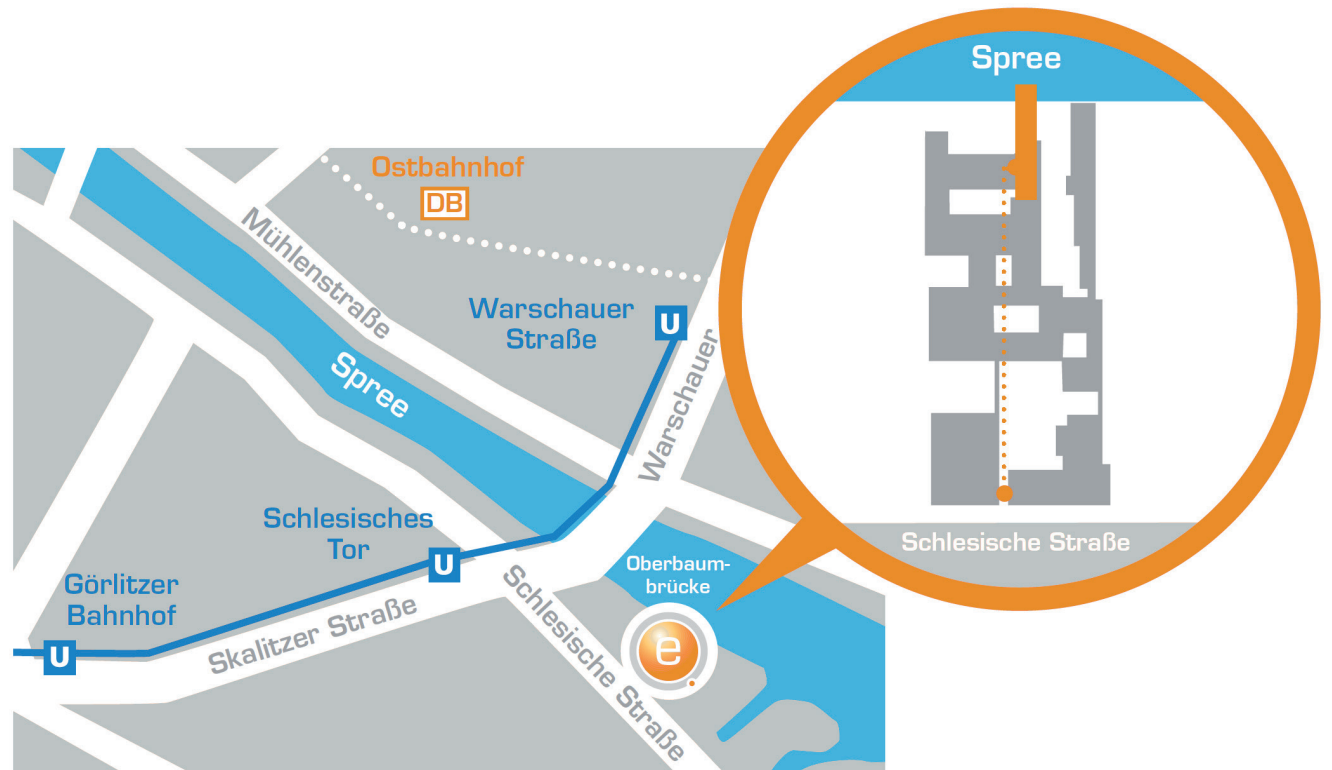

## So finden Sie zu uns

enervis energy advisors GmbH

Schlesische Straße 29-30 · 10997 Berlin

Hof IV, Aufgang O, 3½. Etage

**Fon** +49 (0) 30 695175-0

**Fax** +49 (0) 30 695175-20

Wir freuen uns auf Ihren Besuch!